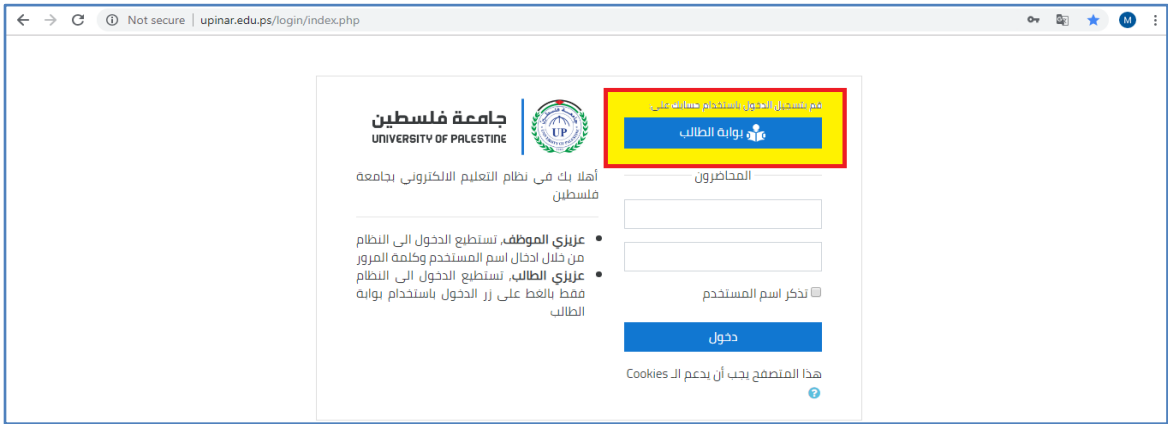

4. الان اضغط على بوابة الطالب وادخل رقمك الجامعي وكلمة المرور وستدخل الى صفحتك على نظام اليوبينار.